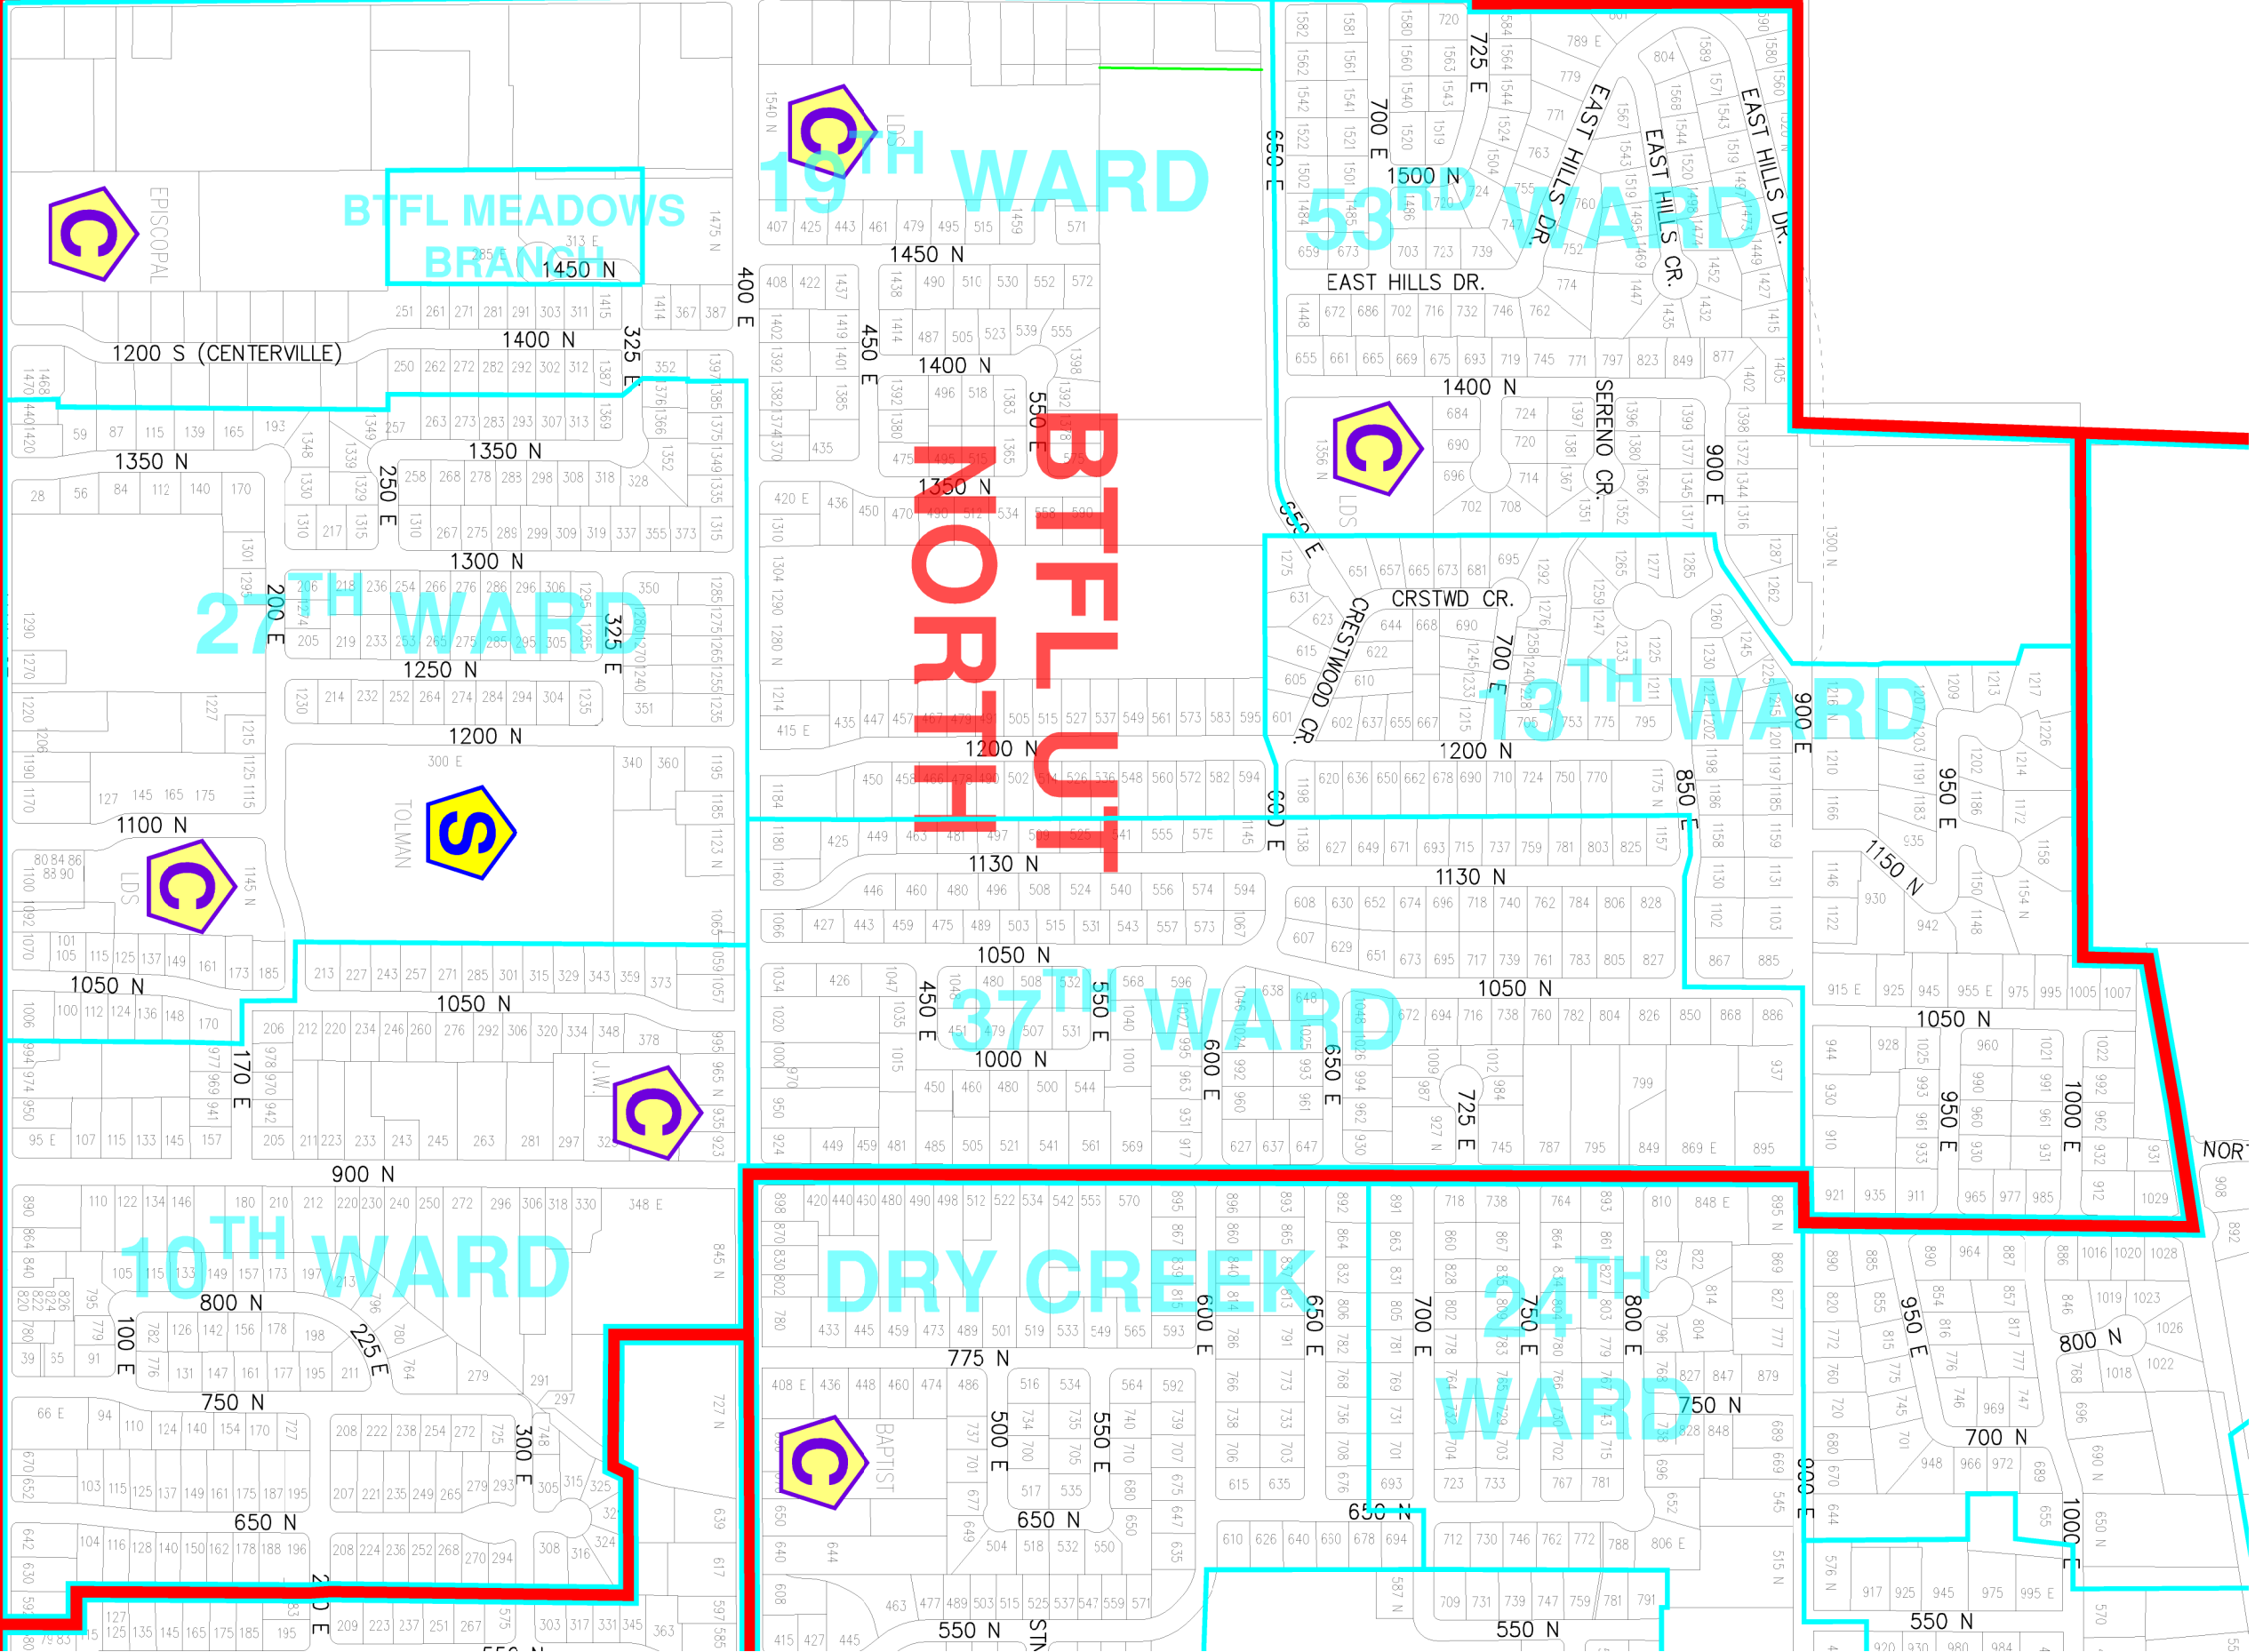

DUGELINE CR.

1579 N, 1535 N, 1493 N, 1459 N, 1355 N, 1325, 1295 N, 1265, 1245, 1209, 1191, 1145, 1115, 1103, 1085, 1035, 985, 965, 935, 901, 895, 8, 25, 22, 21, 13, 20, 16, 23, 15, 563

1579 N, 1535 N, 1493 N, 1459 N, 1355 N, 1325, 1295 N, 1265, 1245, 1209, 1191, 1145, 1115, 1103, 1085, 1035, 985, 965, 935, 901, 895, 8, 25, 22, 21, 13, 20, 16, 23, 15, 563

BTFL MEADOWS BRANCH

LDS

TOLMAN

J.W.

LUTHERAN

1475 N, 1450 N, 1400 N, 1350 N, 1300 N, 1250 N, 1200 N, 1130 N, 1050 N, 1000 N, 775 N, 650 N, 550 N

LDS

BAPTIST

1580, 1560, 1540, 1520, 1500, 1480, 1460, 1440, 1420, 1400, 1380, 1360, 1340, 1320, 1300, 1280, 1260, 1240, 1220, 1200, 1180, 1160, 1140, 1120, 1100, 1080, 1060, 1040, 1020, 1000, 980, 960, 940, 920, 900, 880, 860, 840, 820, 800, 780, 760, 740, 720, 700, 680, 660, 640, 620, 600, 580, 560, 540, 520, 500, 480, 460, 440, 420, 400, 380, 360, 340, 320, 300, 280, 260, 240, 220, 200, 180, 160, 140, 120, 100, 80, 60, 40, 20

LDS

1580, 1560, 1540, 1520, 1500, 1480, 1460, 1440, 1420, 1400, 1380, 1360, 1340, 1320, 1300, 1280, 1260, 1240, 1220, 1200, 1180, 1160, 1140, 1120, 1100, 1080, 1060, 1040, 1020, 1000, 980, 960, 940, 920, 900, 880, 860, 840, 820, 800, 780, 760, 740, 720, 700, 680, 660, 640, 620, 600, 580, 560, 540, 520, 500, 480, 460, 440, 420, 400, 380, 360, 340, 320, 300, 280, 260, 240, 220, 200, 180, 160, 140, 120, 100, 80, 60, 40, 20